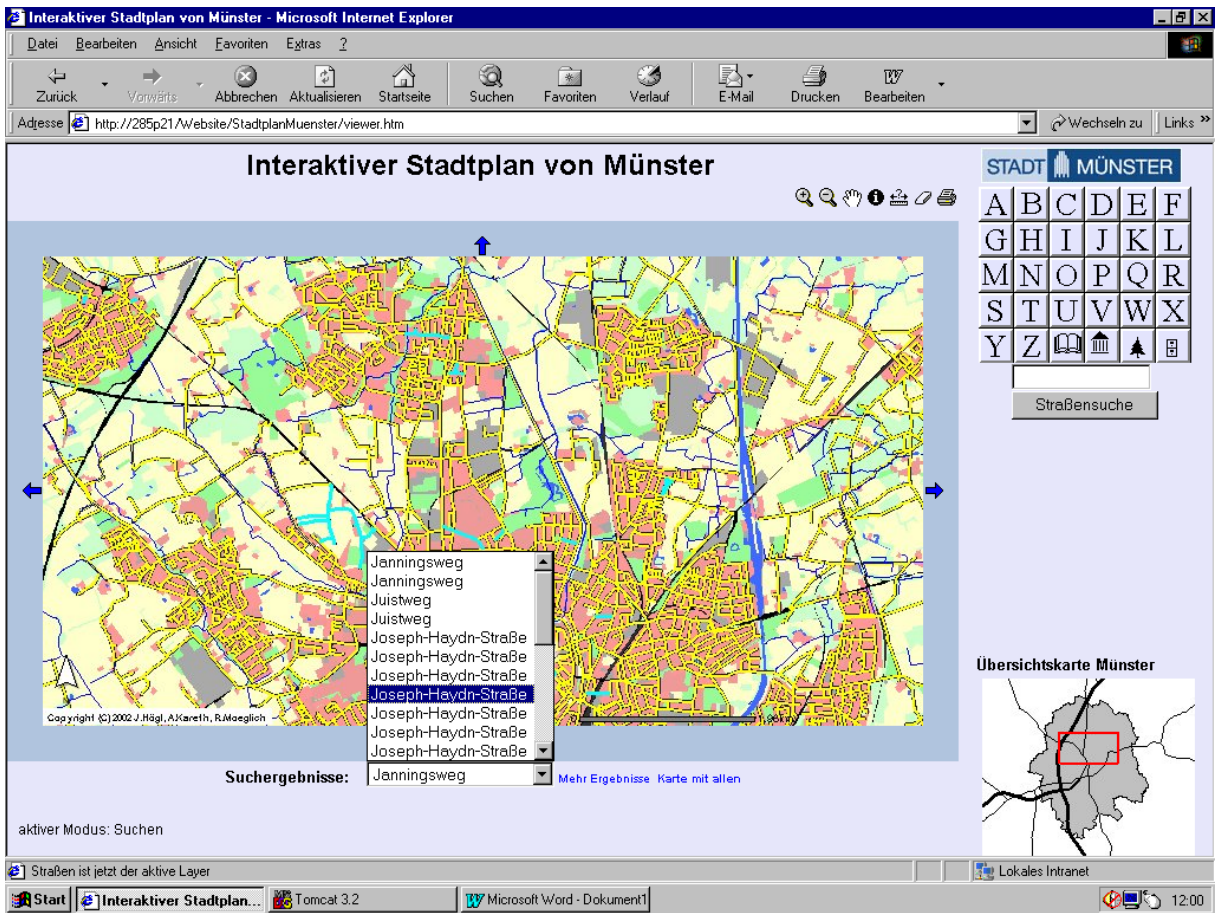

Aufgabe: ArcIMS (Apache- und Tomcat-Server)  
Interaktiver Stadtplan von Münster mit Straßensuche und Informationen über POI's  
(Konfiguration eines HTML-Viewers)

neu konfigurierter HTML-Viewer

Ergebnis der Straßensuche über Button

Interaktiver Stadtplan von Münster - Microsoft Internet Explorer

Adresse <http://285p21/Website/StadplanMuenster/viewer.htm>

Straßensuche über Textfeldeingabe

automatischer Zoom zur ausgewählten Straße

Druckfunktion (mit Legende)