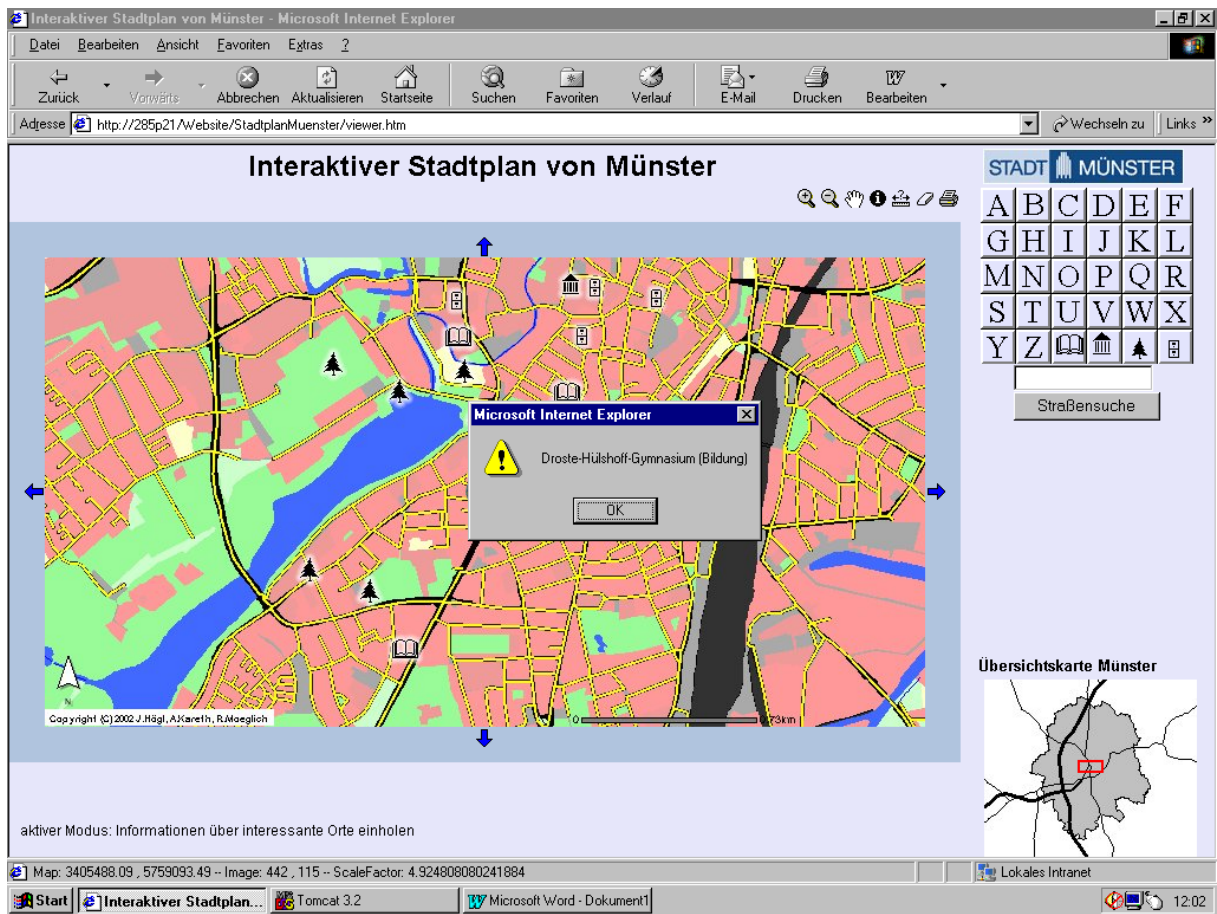

Information über ausgewählten POI