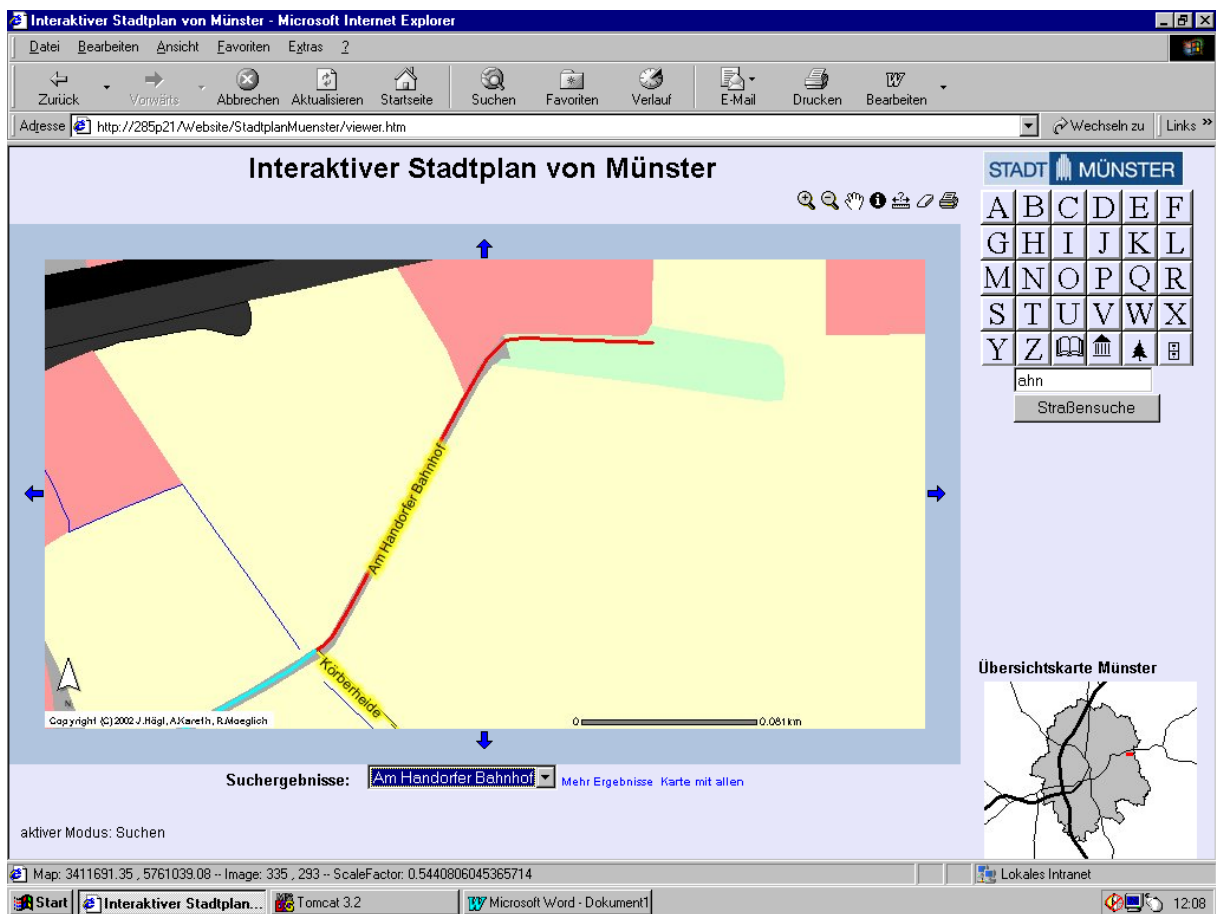

Aufgabe: ArcIMS (Apache- und Tomcat-Server)  
Interaktiver Stadtplan von Münster mit Straßensuche und Informationen über POI's  
(Konfiguration eines HTML-Viewers)

neu konfigurierter HTML-Viewer

Ergebnis der Straßensuche über Button

<http://285p21/Website/StadplanMuenster/alphabet.htm>

**Übersichtskarte Münster**

Start | Interaktiver Stadtplan... | Tomcat 3.2 | Microsoft Word - Dokument1 | Lokales Intranet | 12:01

POI-Suche

Information über ausgewählten POI

Straßensuche über Textfeldeingabe

automatischer Zoom zur ausgewählten Straße

Druckfunktion (mit Legende)