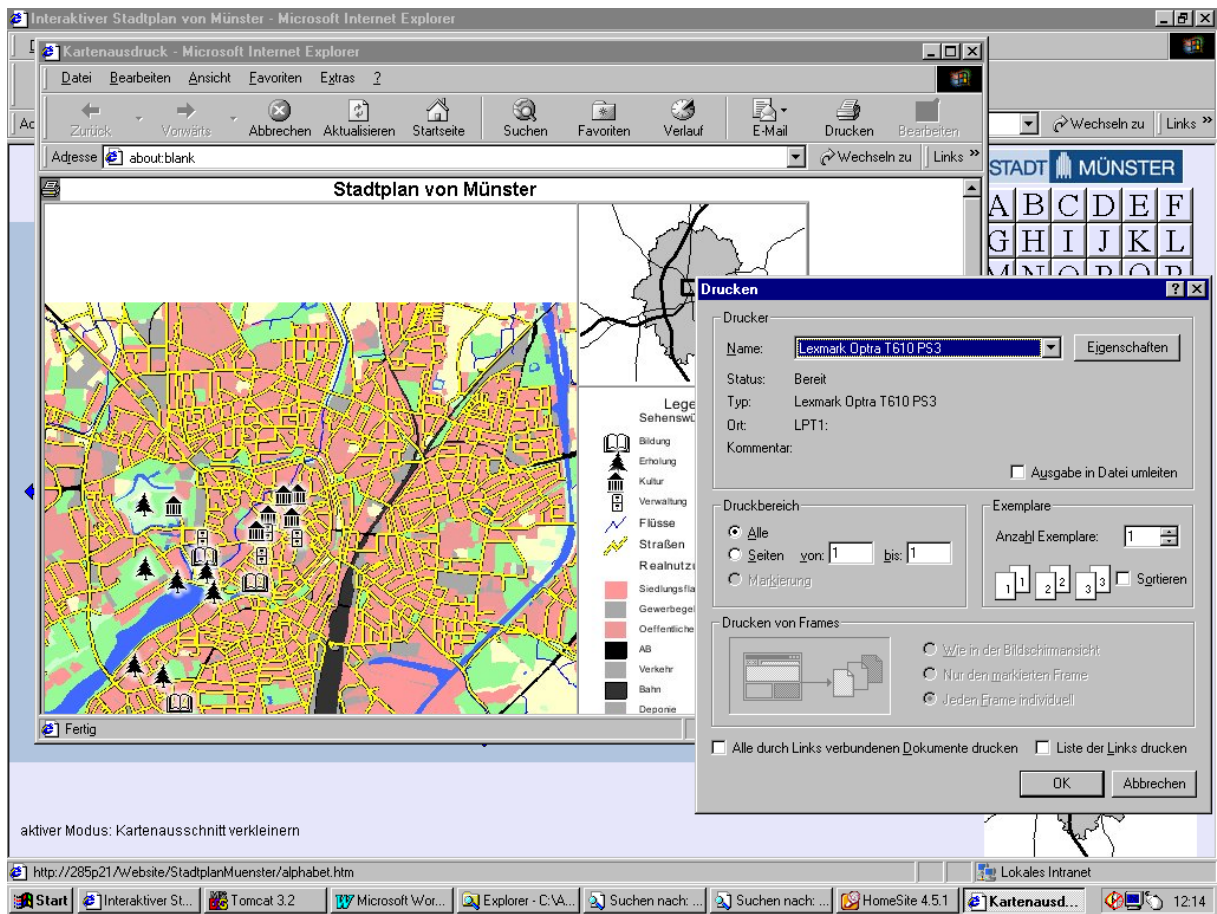

Aufgabe: ArcIMS (Apache- und Tomcat-Server)  
Interaktiver Stadtplan von Münster mit Straßensuche und Informationen über POI's  
(Konfiguration eines HTML-Viewers)

neu konfigurierter HTML-Viewer

Ergebnis der Straßensuche über Button

Interaktiver Stadtplan von Münster - Microsoft Internet Explorer

Adresse <http://285p21/Website/StadplanMuenster/viewer.htm>

<http://285p21/Website/StadplanMuenster/alphabet.htm>

**Übersichtskarte Münster**

Start | Interaktiver Stadtplan... | Tomcat 3.2 | Microsoft Word - Dokument1 | Lokales Intranet | 12:01

POI-Suche

Information über ausgewählten POI

Straßensuche über Textfeldeingabe

automatischer Zoom zur ausgewählten Straße

Druckfunktion (mit Legende)