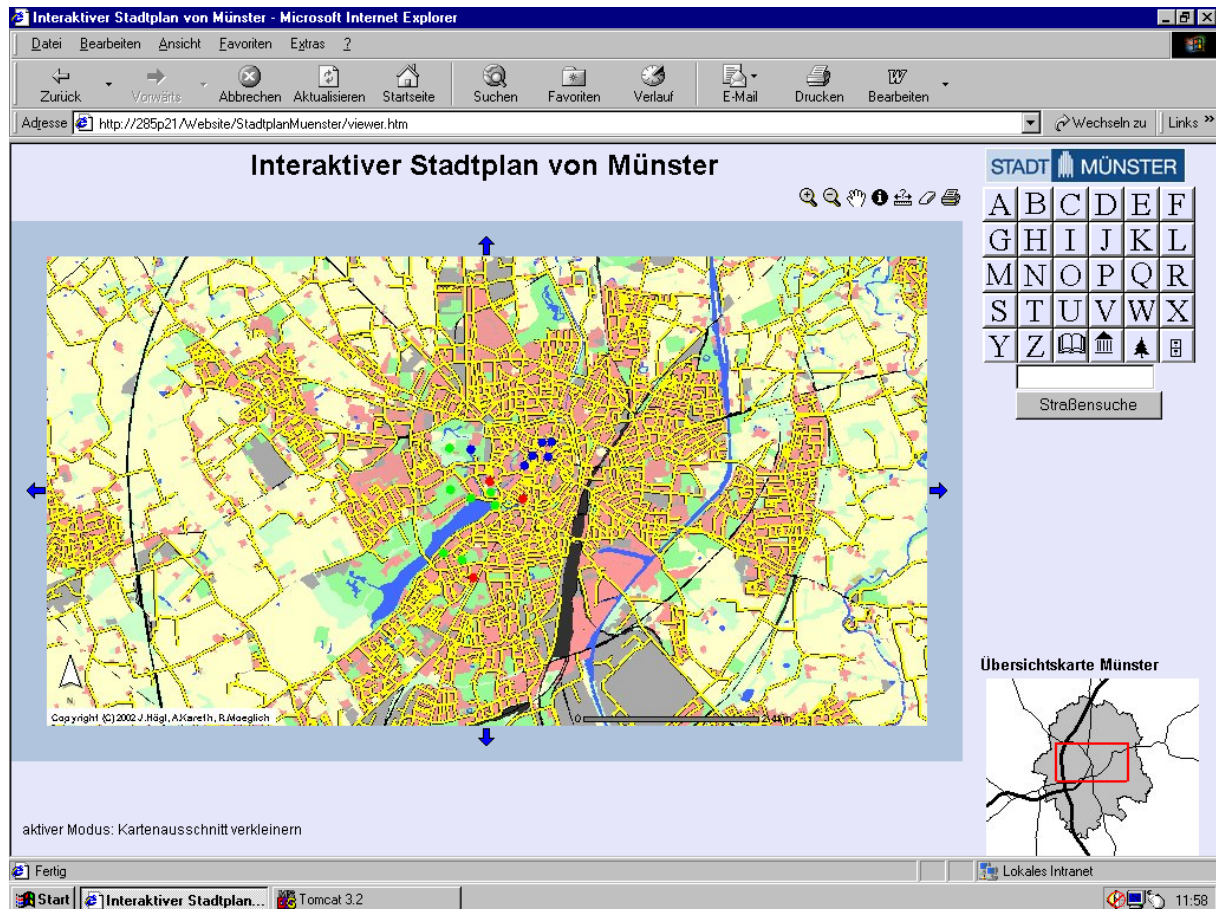

Aufgabe: ArcIMS (Apache- und Tomcat-Server)  
Interaktiver Stadtplan von Münster mit Straßensuche und Informationen über POI's  
(Konfiguration eines HTML-Viewers)

neu konfigurierter HTML-Viewer

Ergebnis der Straßensuche über Button

Interaktiver Stadtplan von Münster - Microsoft Internet Explorer

Adresse <http://285p21/Website/StadplanMuenster/viewer.htm>

Straßensuche über Textfeldeingabe

automatischer Zoom zur ausgewählten Straße

Druckfunktion (mit Legende)