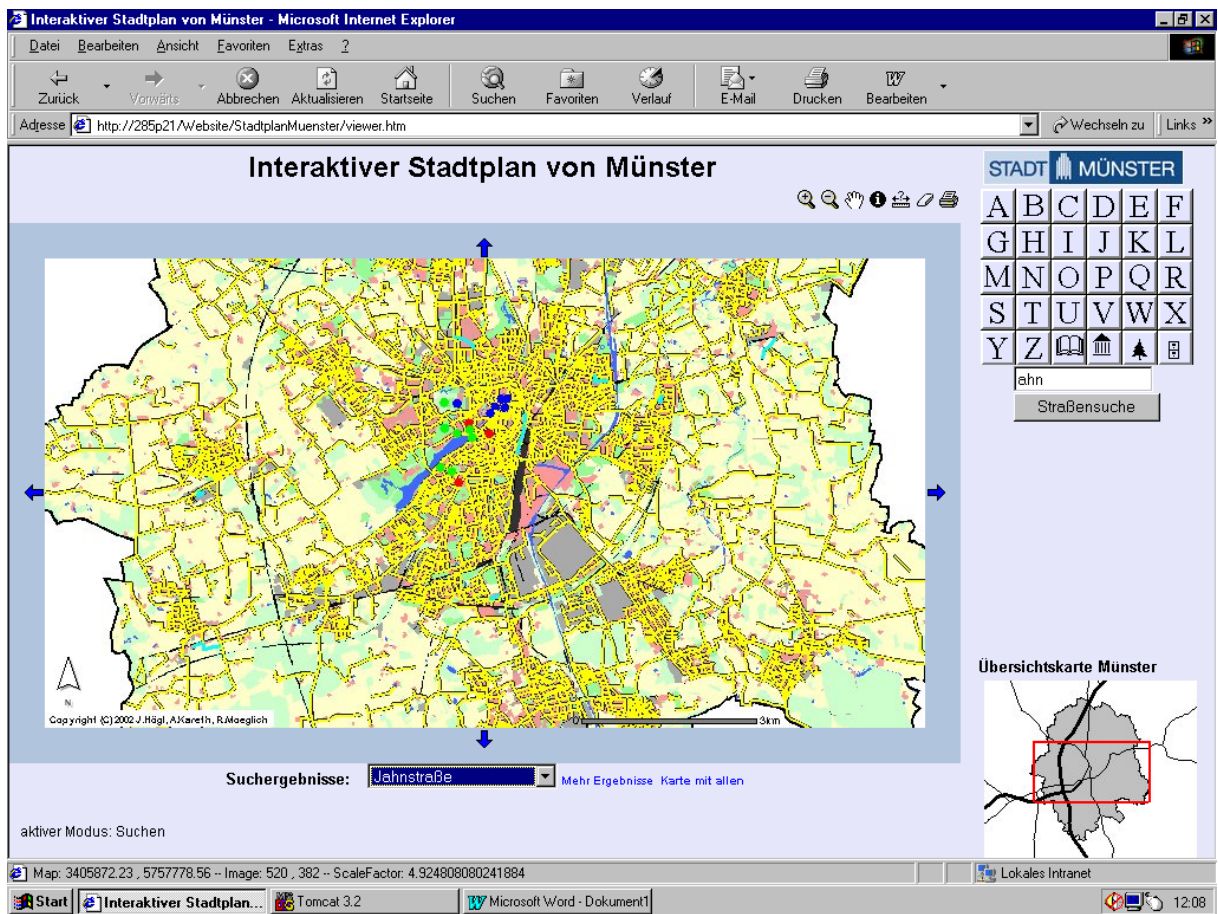

Aufgabe: ArcIMS (Apache- und Tomcat-Server)  
Interaktiver Stadtplan von Münster mit Straßensuche und Informationen über POI's  
(Konfiguration eines HTML-Viewers)

neu konfigurierter HTML-Viewer

Ergebnis der Straßensuche über Button

Interaktiver Stadtplan von Münster - Microsoft Internet Explorer

Adresse <http://285p21/Website/StadplanMuenster/viewer.htm>

<http://285p21/Website/StadplanMuenster/alphabet.htm>

**Übersichtskarte Münster**

Start | Interaktiver Stadtplan... | Tomcat 3.2 | Microsoft Word - Dokument1 | Lokales Intranet | 12:01

POI-Suche

Information über ausgewählten POI

Straßensuche über Textfeldeingabe

automatischer Zoom zur ausgewählten Straße

Druckfunktion (mit Legende)